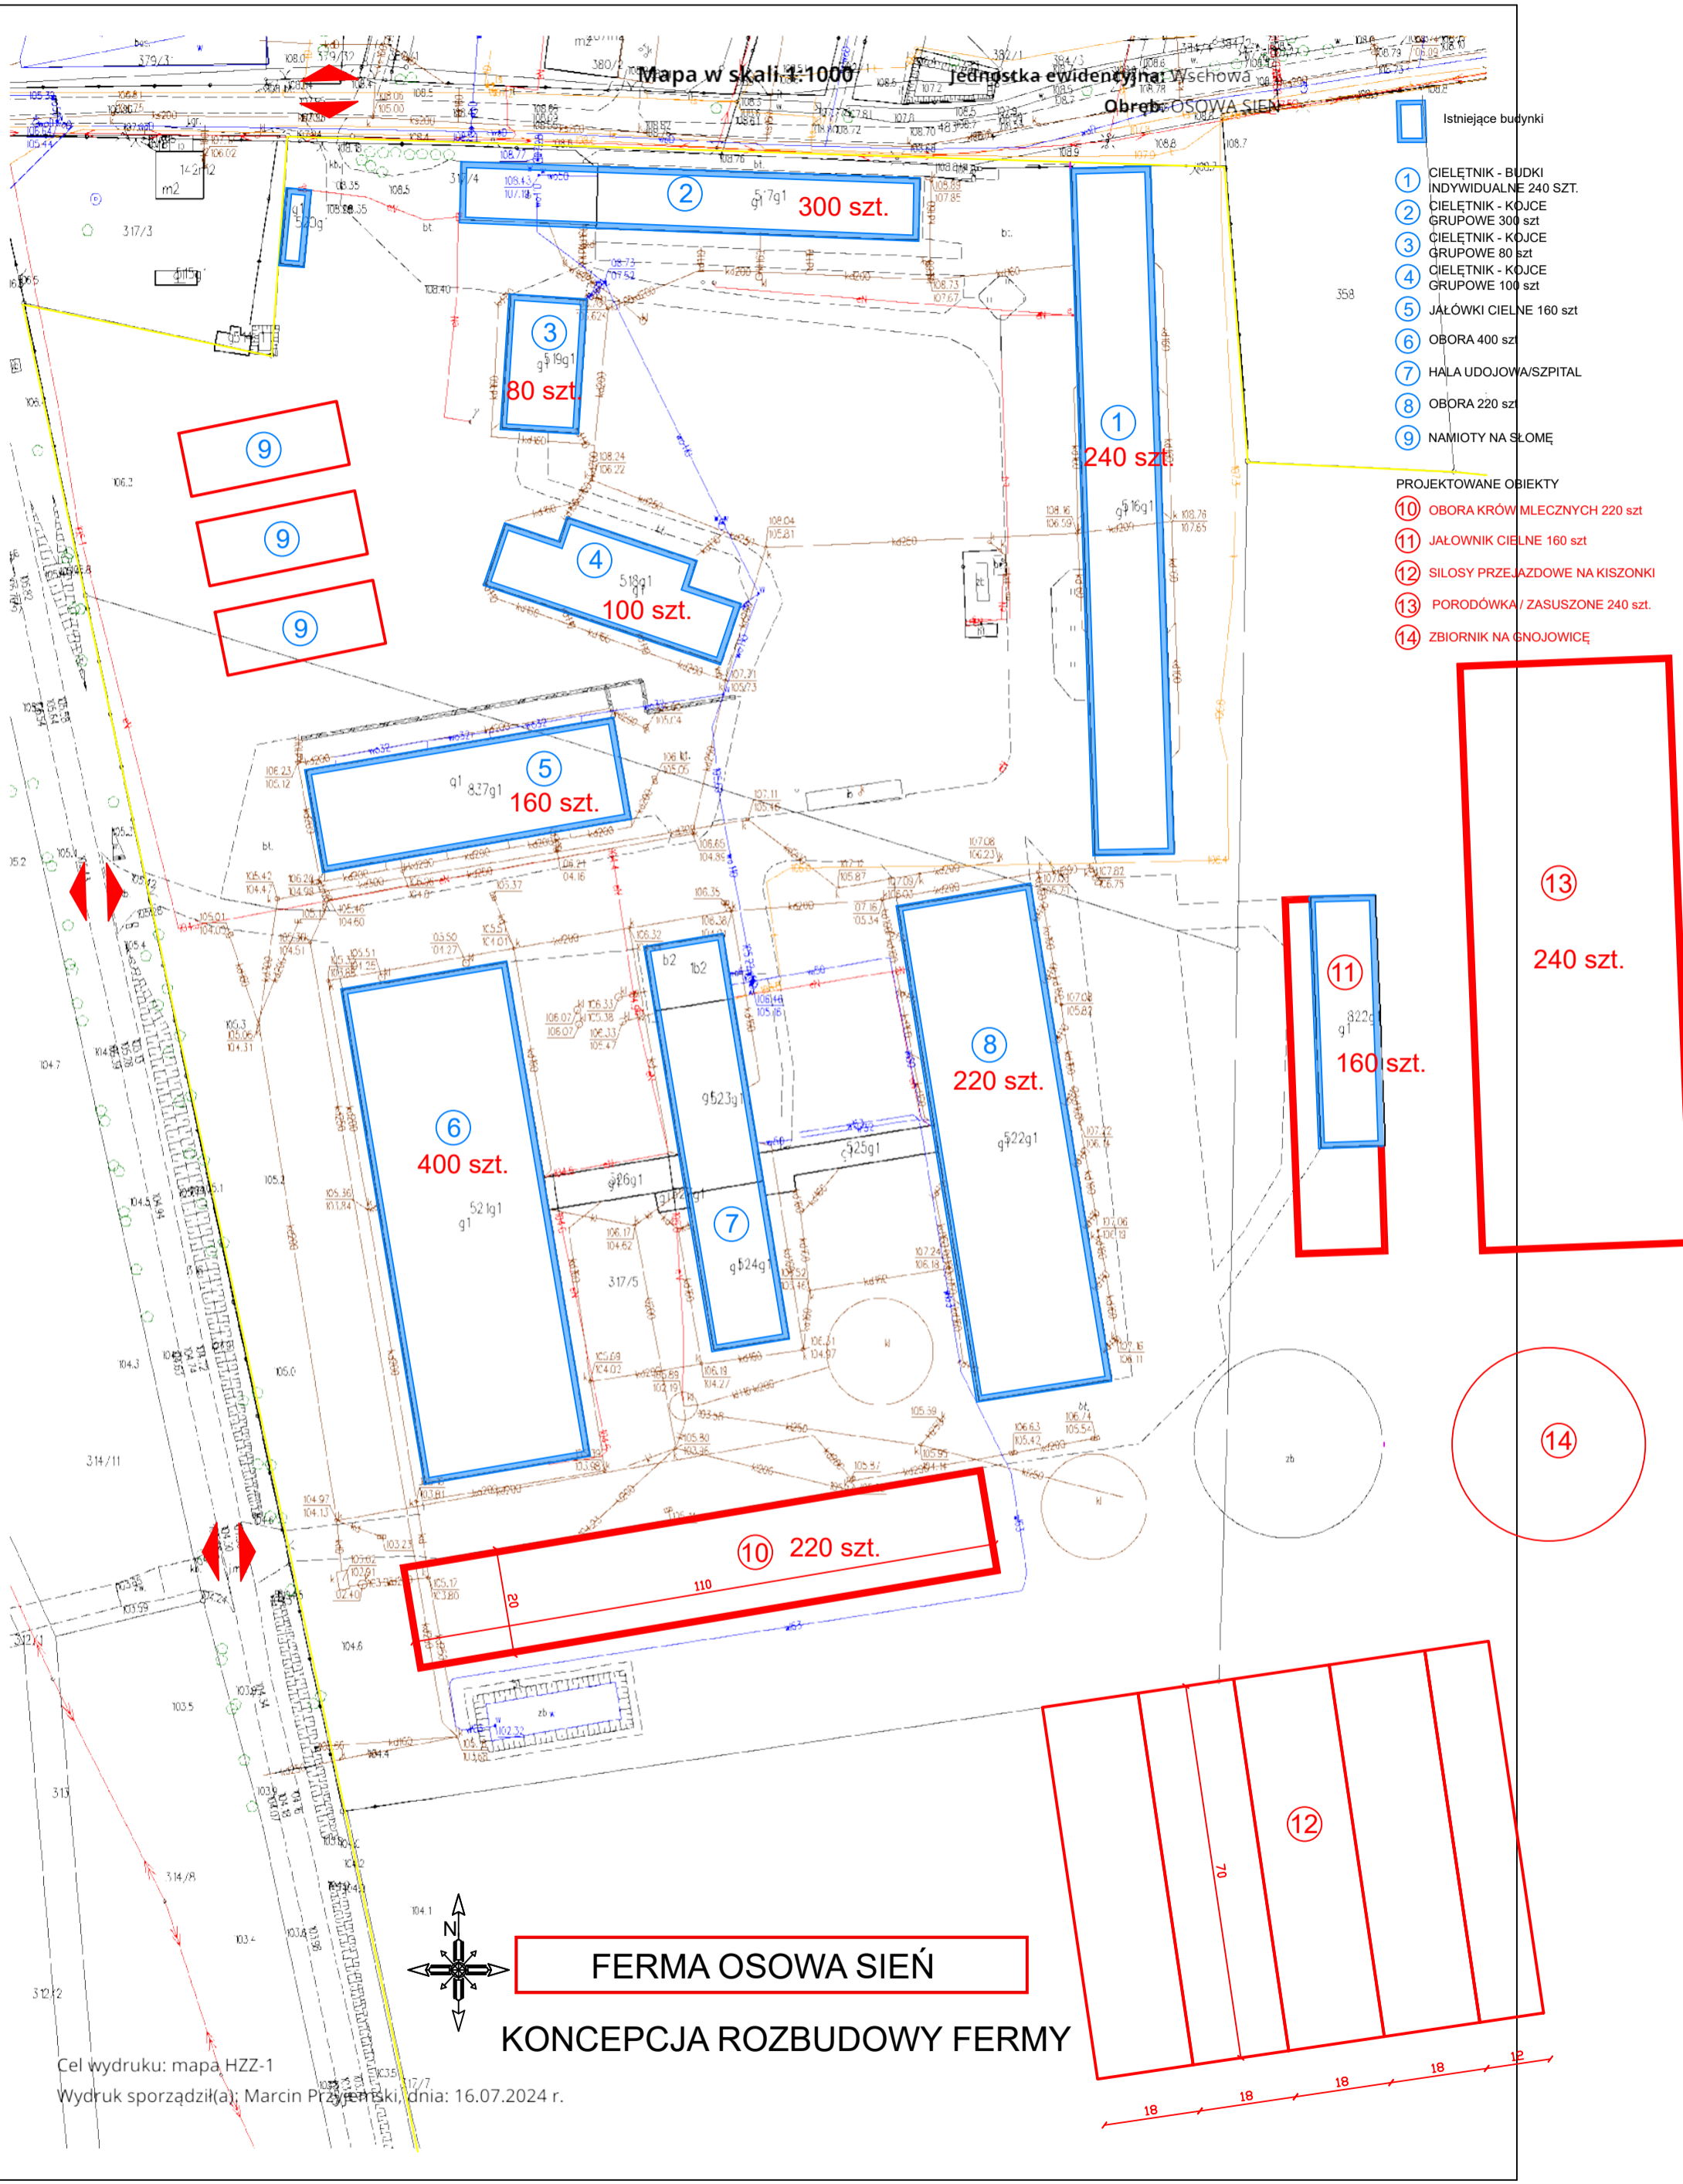

Mapa w skali 1:1000

Jednostka ewidencyjna Wschowa

Obwód OSOWA SIEN

- Istniejące budynki
- ① CIEŁĘTNIK - BUDKI INDYWIDUALNE 240 SZT.
  - ② CIEŁĘTNIK - KOJCE GRUPOWE 300 szt
  - ③ CIEŁĘTNIK - KOJCE GRUPOWE 80 szt
  - ④ CIEŁĘTNIK - KOJCE GRUPOWE 100 szt
  - ⑤ JAŁÓWKI CIELNE 160 szt
  - ⑥ OBORA 400 szt
  - ⑦ HALA UDOJOWA/SZPITAL
  - ⑧ OBORA 220 szt
  - ⑨ NAMIOTY NA SŁOME
- PROJEKTOWANE OBIEKTY
- ⑩ OBORA KRÓW MLECZNYCH 220 szt
  - ⑪ JAŁOWNIK CIELNE 160 szt
  - ⑫ SILOSY PRZEJAZDOWE NA KISZONKI
  - ⑬ PORODÓWKA / ZASUSZONE 240 szt.
  - ⑭ ZBIORNIK NA GNOJOWICĘ

# FERMA OSOWA SIEN

## KONCEPCJA ROZBUDOWY FERMY

Cel wydruku: mapa HZZ-1  
Wydruk sporządził(a): Marcin Przyjemski, dnia: 16.07.2024 r.